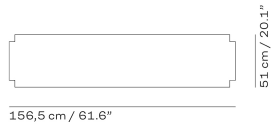

CUSHION BENCH 165