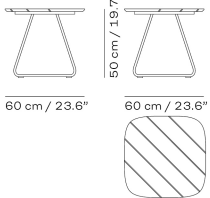

LOUNGE TABLE