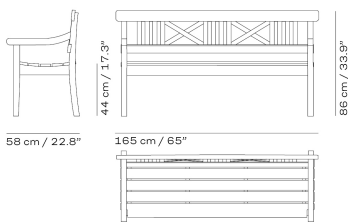

CUSHION BENCH 120

BENCH 165