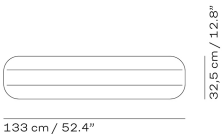

CUSHION BENCH