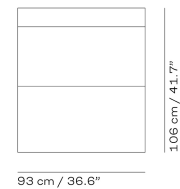

CUSHION LOUNGE