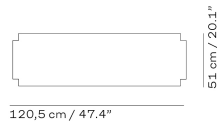

CUSHION BENCH 120