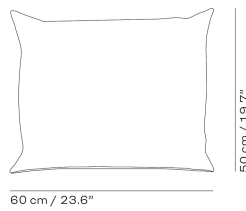

DECORATIVE PILLOW 60X50