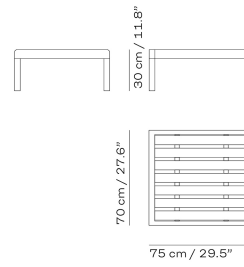

TABLE SMALL