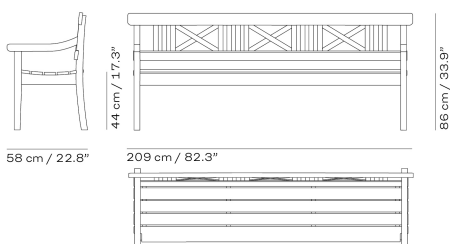

CUSHION BENCH 165

BENCH 200