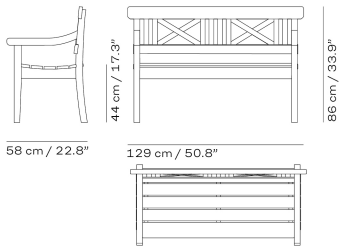

CUSHION CHAIR

BENCH 120