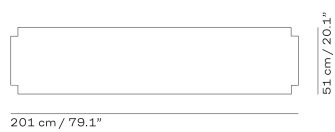

TABLE 86

CUSHION BENCH 200