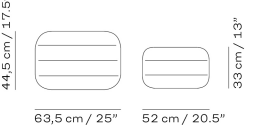

CUSHION LOUNGE CHAIR