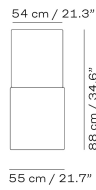

CUSHION LOUNGE CHAIR