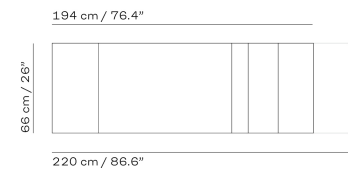

CUSHION SUNBED